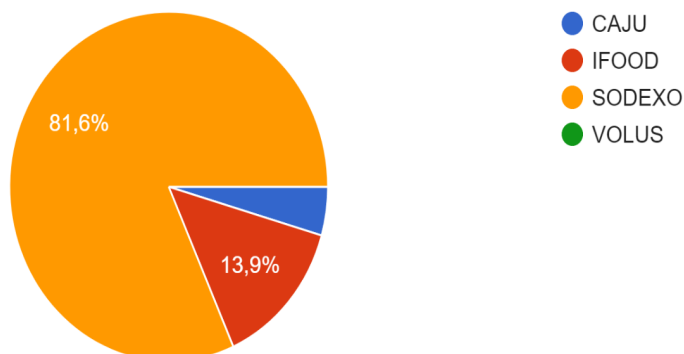

Credenciamento: 001/2023/MTI

1 - Conforme previsto no cronograma, encerramos na data de hoje (12/04/2023) às 14 horas a enquete com os empregados da MTI, para escolha da empresa credenciada para fornecimento do Auxílio Alimentação.

Resultado da Enquete:

Selecione a opção desejada:

267 respostas

Do total de 304 empregados

267 enviaram respostas

81,6% (218) SODEXO

13,9% (37) IFOOD

4,5% (12) CAJU